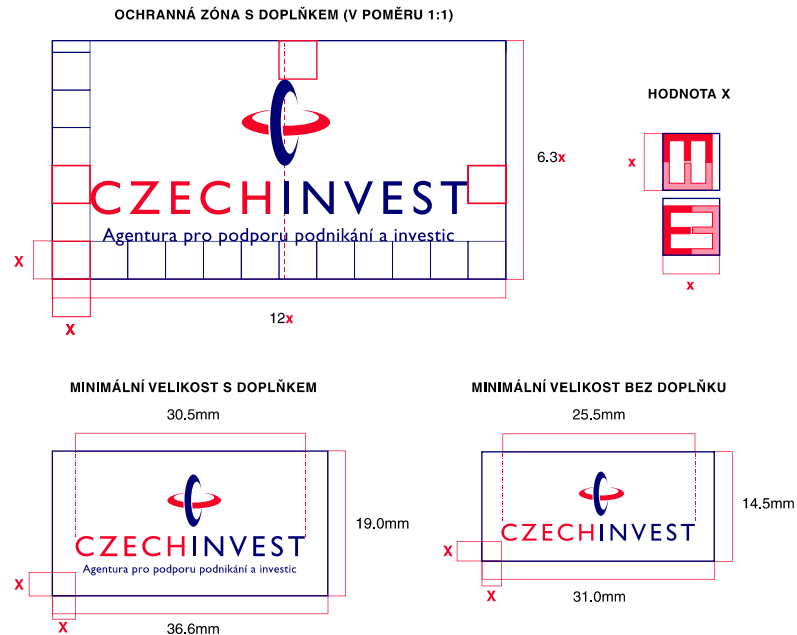

Logo (ochranná zóna a minimální velikost)

Logo CzechInvest tvoří 2 komponenty - červenomodrá ikona a červenomodrý logotyp.

Ochranná zóna představuje minimální plochu pole, kde se nevyskytují jiné grafické elementy. Logo bez nebo s doplňkem by mělo být umístěno uprostřed ochranné zóny, definované ve všech případech hodnotou x , (která je součtem šířky dvou grafických elementů: „E“ - ze slova CZECH - obrácených proti sobě). V ideálním případě se doporučuje používat logo v horních částech dokumentů, s co největší možnou volnou okolní plochou.

V psané podobě v textu je jedině přípustné psát název agentury CzechInvest s verzálkovým znakem „I“ ve významovém spojení „CzechInvest“ a bez mezery (mimo případu uvádění webové adresy).